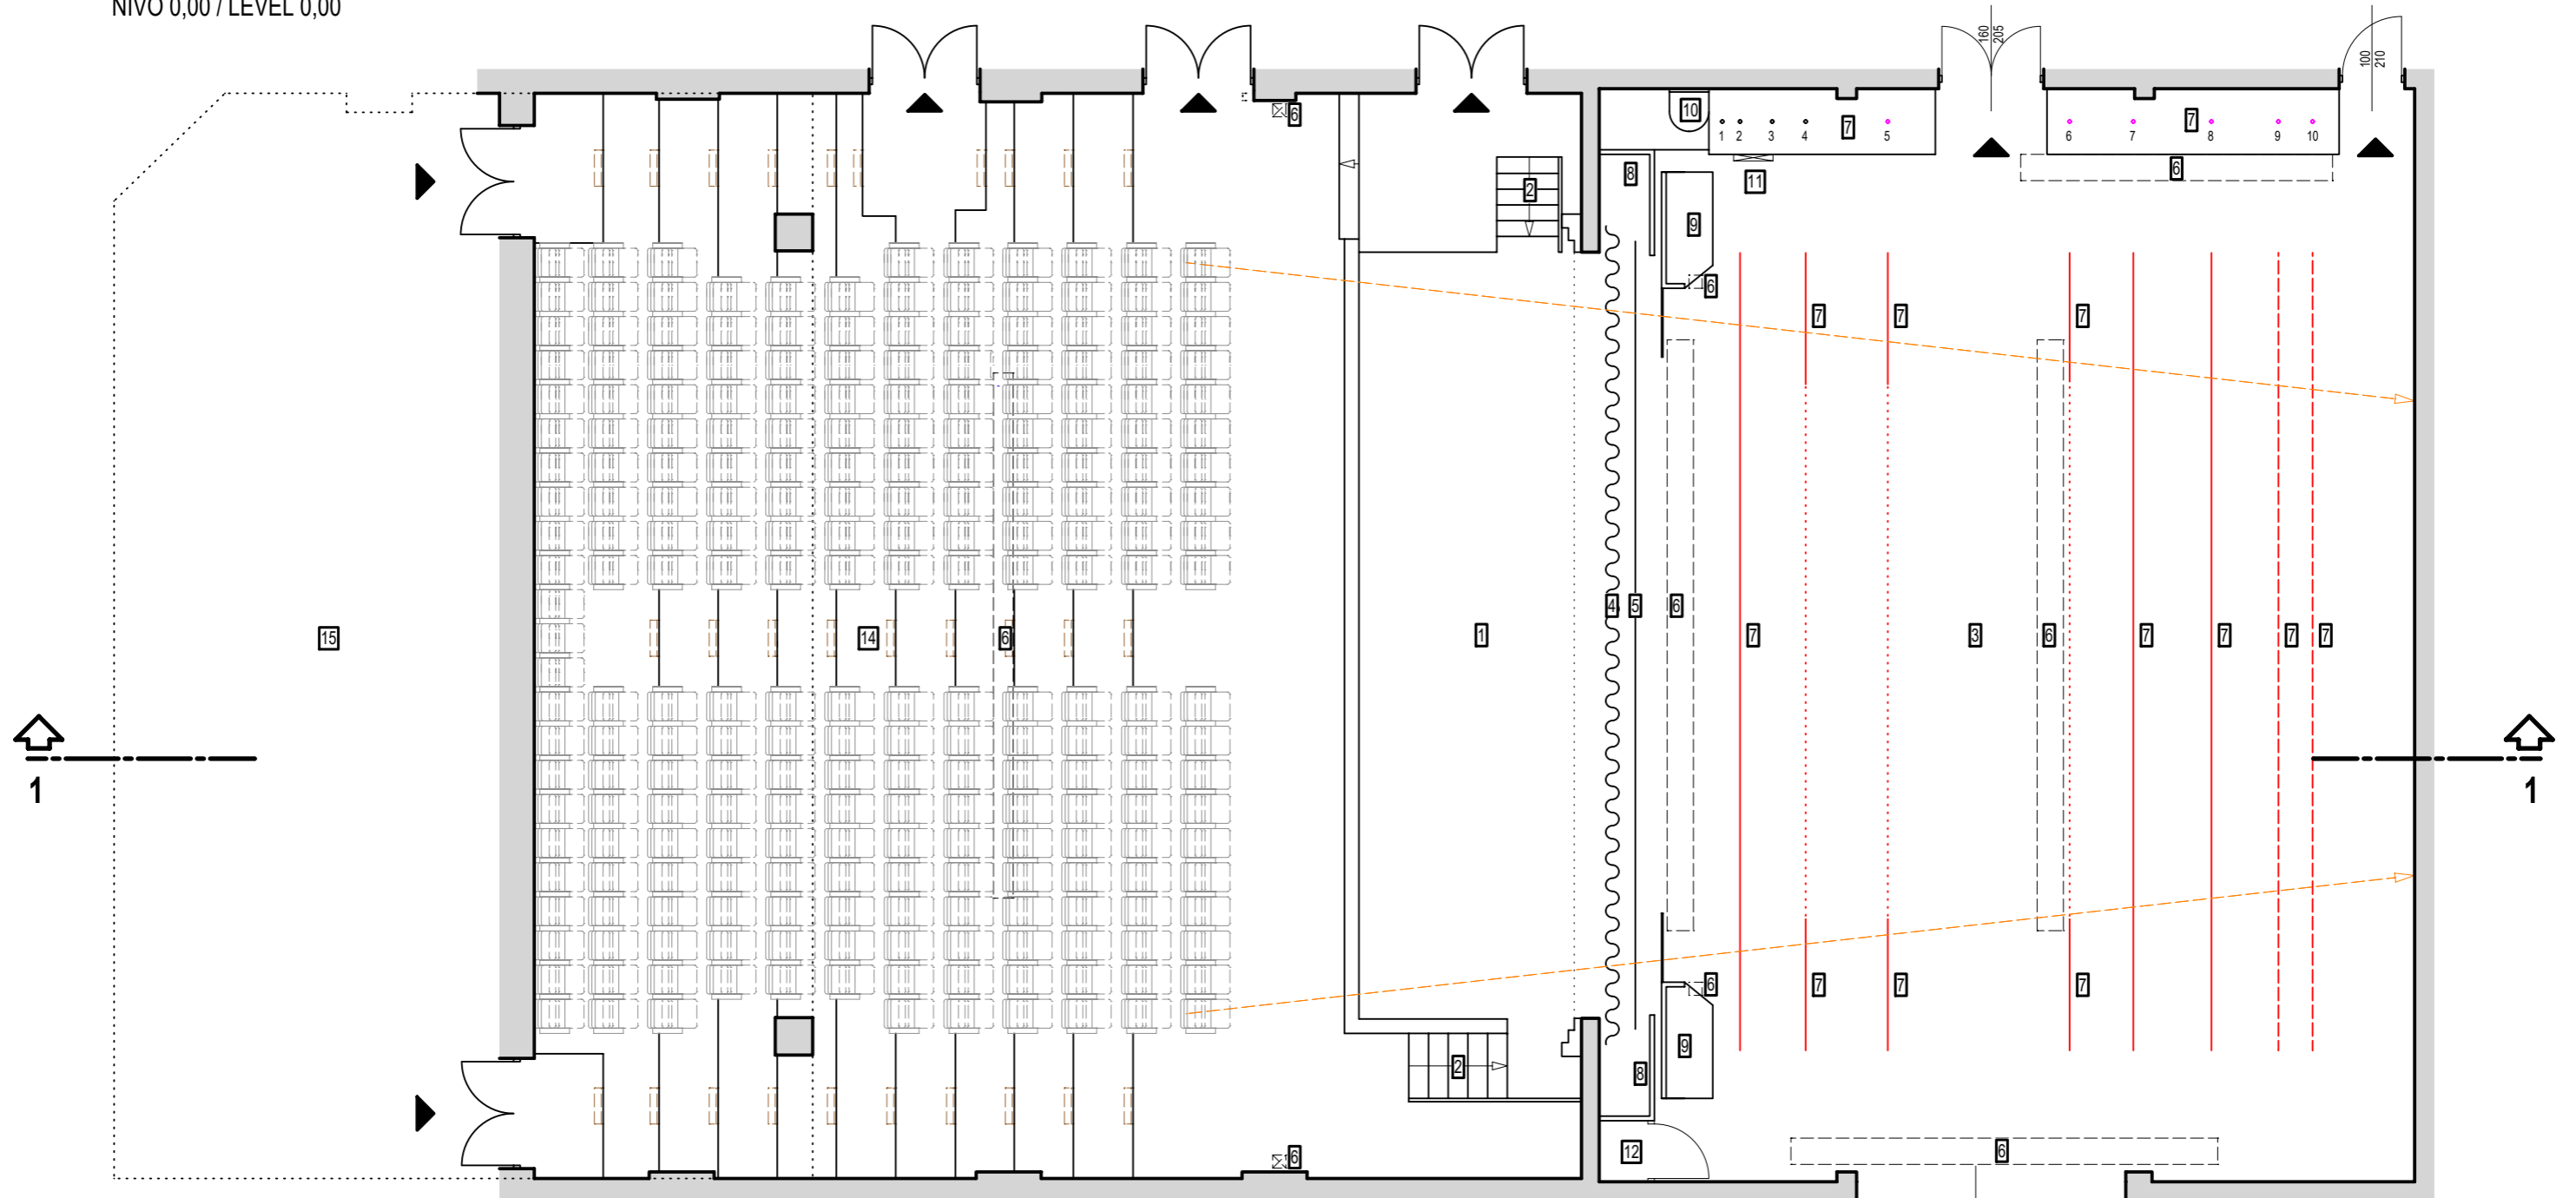

TLOCRT POZORNICE I GLEDALIŠTA / STAGE AND AUDITORIUM PLAN

NIVO 0,00 / LEVEL 0,00

TUMAČ:

- VELIČINA ULAZNIH VRATA (ZA UNOS DEKORA): 4,15 m x (2,75 m + 1,90 m)
- ŠIRINA OTVORA POZORNICE: 11,67 m
- VISINA OTVORA POZORNICE: 6,30 m
- VISINA GLAVNE POZORNICE: 17,75 m
- VISINA POMOĆNE POZORNICE: 6,80 m

- 1 OTVORENI DIO POZORNICE
- 2 STUBIŠTE
- 3 GLAVNA POZORNICA
- 4 GLAVNI ZASTOR
- 5 FILMSKO PLATNO
- 6 RASVJETA
- 7 RUČNE POVLAKE (CUGOVI)
- 8 FIKSNI CRNI PORTAL
- 9 POKRETNI CRNI PORTAL
- 10 PENJALICE
- 11 POLOŽAJ PREKIDAČA
- 12 SPREMIŠTE
- 13 POMOĆNA POZORNICA
- 14 GLEDALIŠTE - PRIZEMLJE
- 15 GLEDALIŠTE - PRVI KAT

- 7 FLYING BARS KEY:**
- 1/ FLYING BAR - MAIN CURTAIN
 - 2/ FLYING BAR - SOFT COULISSE
 - 3/ FLYING BAR - MOVIE CANVAS
 - 4/ FLYING BAR - BLACK STREET
 - 5/ FLYING BAR - BLACK STREET
 - 6/ FLYING BAR - BLACK STREET
 - 7/ FLYING BAR - SOFT COULISSE
 - 8/ FLYING BAR - SOFT COULISSE
 - 9/ FLYING BAR - WITHOUT DECOR
 - 10/ FLYING BAR - WITHOUT DECOR

KEY:

- MAIN ENTRANCE DIMENSIONS (STUFF IMPORT): 4,15 m x (2,75 m + 1,90 m)
- STAGE PORTAL WIDTH: 11,67 m
- STAGE PORTAL HEIGHT: 6,30 m
- MAIN STAGE HEIGHT: 17,75 m
- BACK STAGE HEIGHT: 6,80 m

- 1 OPEN PART OF THE STAGE
- 2 STAIRS
- 3 MAIN STAGE
- 4 MAIN CURTAIN
- 5 MOVIE CANVAS
- 6 LIGHTS
- 7 MANUAL FLYING BARS
- 8 FIXED BLACK PORTAL
- 9 MOVABLE BLACK PORTAL
- 10 CREEPERS
- 11 SWITCHES POSITION
- 12 STORAGE
- 13 BACK STAGE
- 14 AUDITORIUM - GROUND FLOOR
- 15 AUDITORIUM - FIRST FLOOR